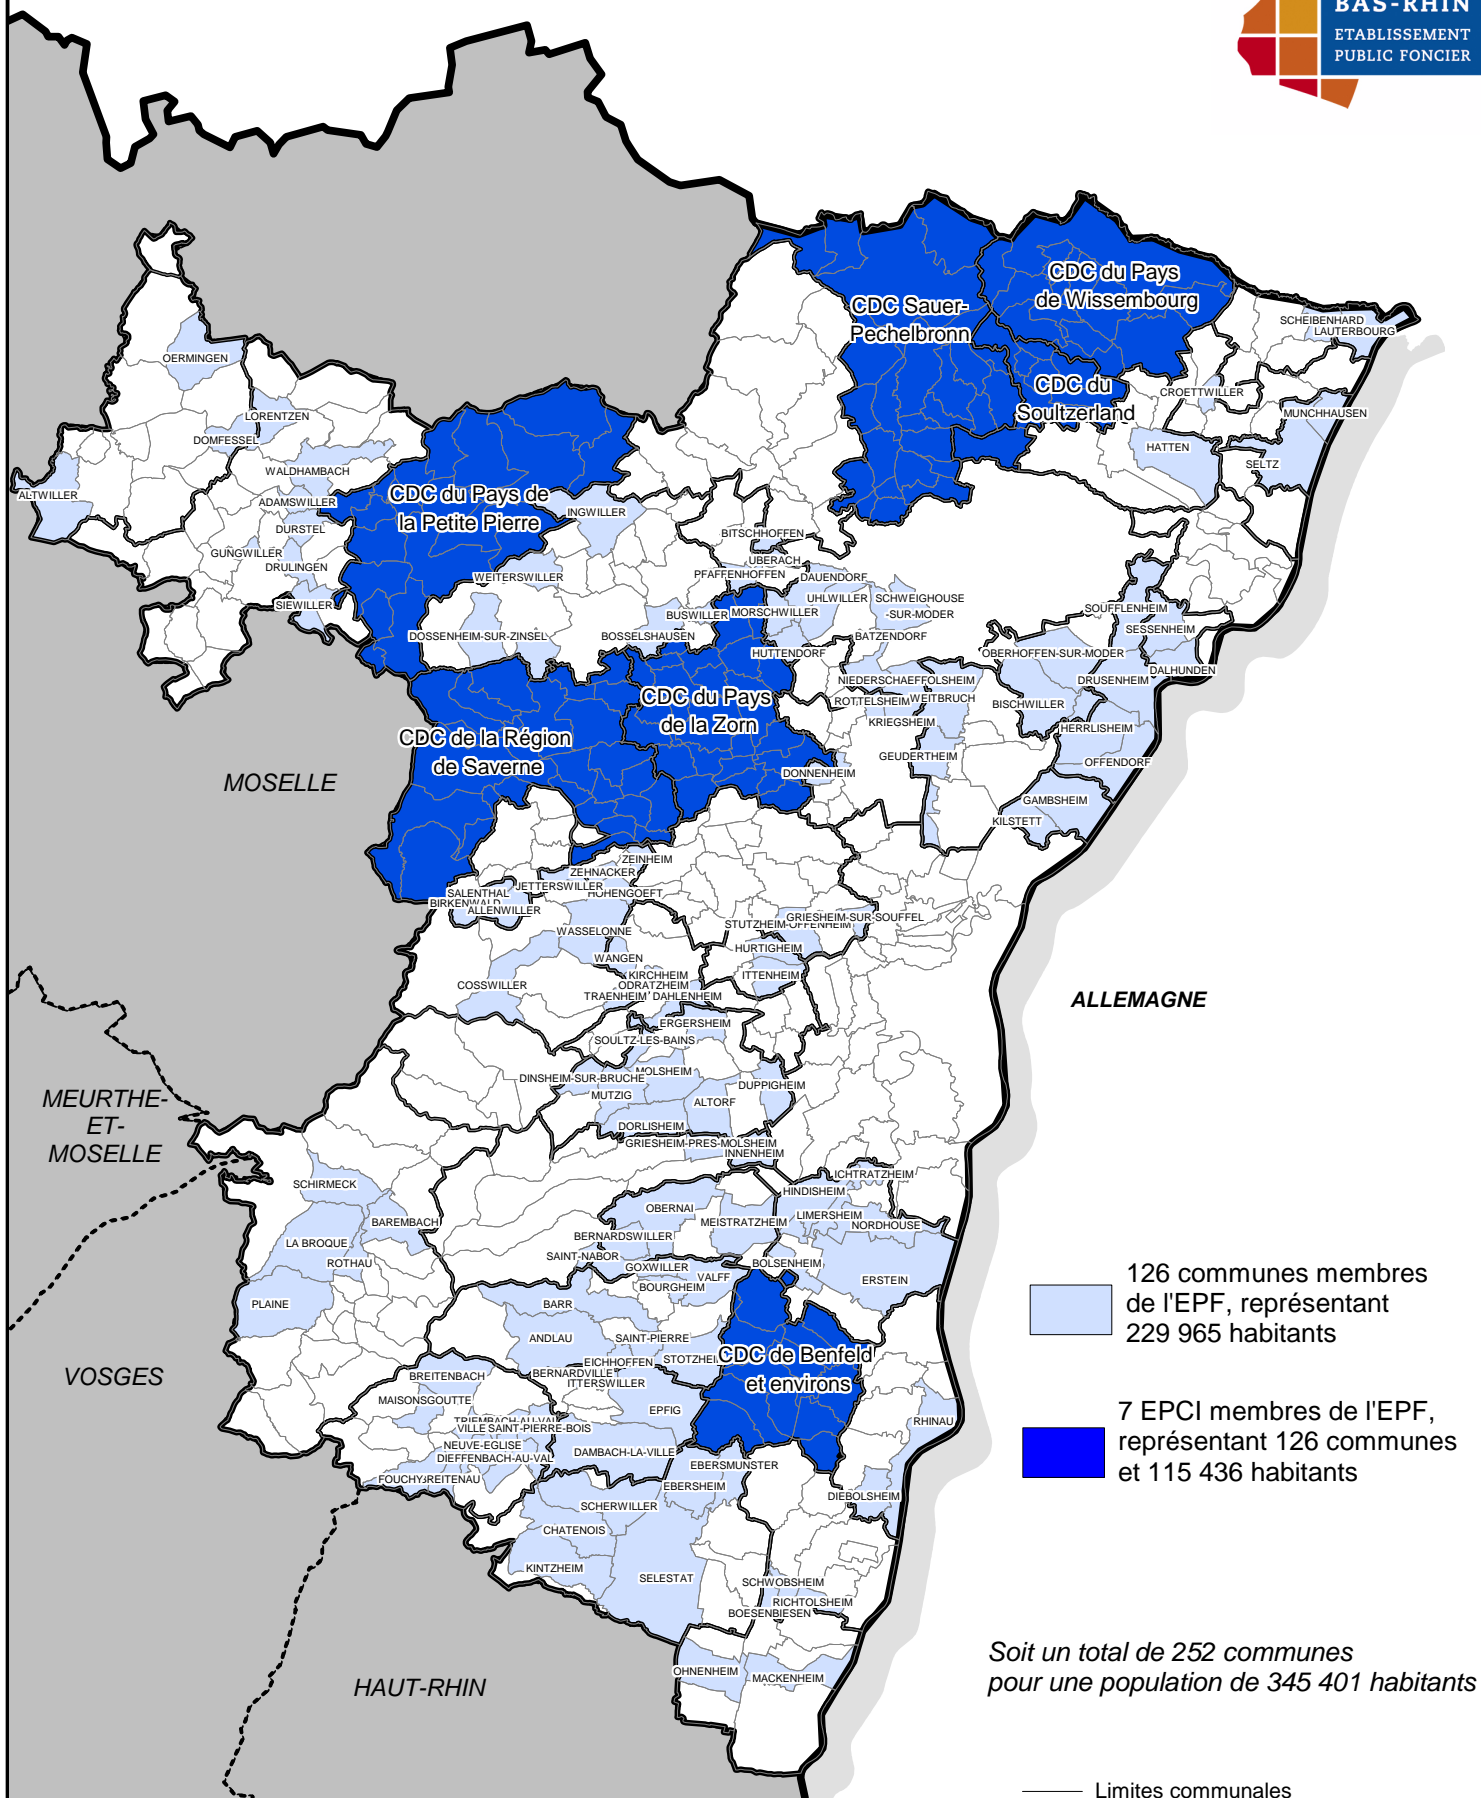

# Membres de l'EPF du Bas-Rhin

126 communes membres de l'EPF, représentant 229 965 habitants

7 EPCI membres de l'EPF, représentant 126 communes et 115 436 habitants

Soit un total de 252 communes pour une population de 345 401 habitants

— Limites communales  
 — Limites des EPCI

Données : © IGN BD Carto (éd. 2003) et © IGN-GEOFLA Et Recensement de la Population 2007 (INSEE)